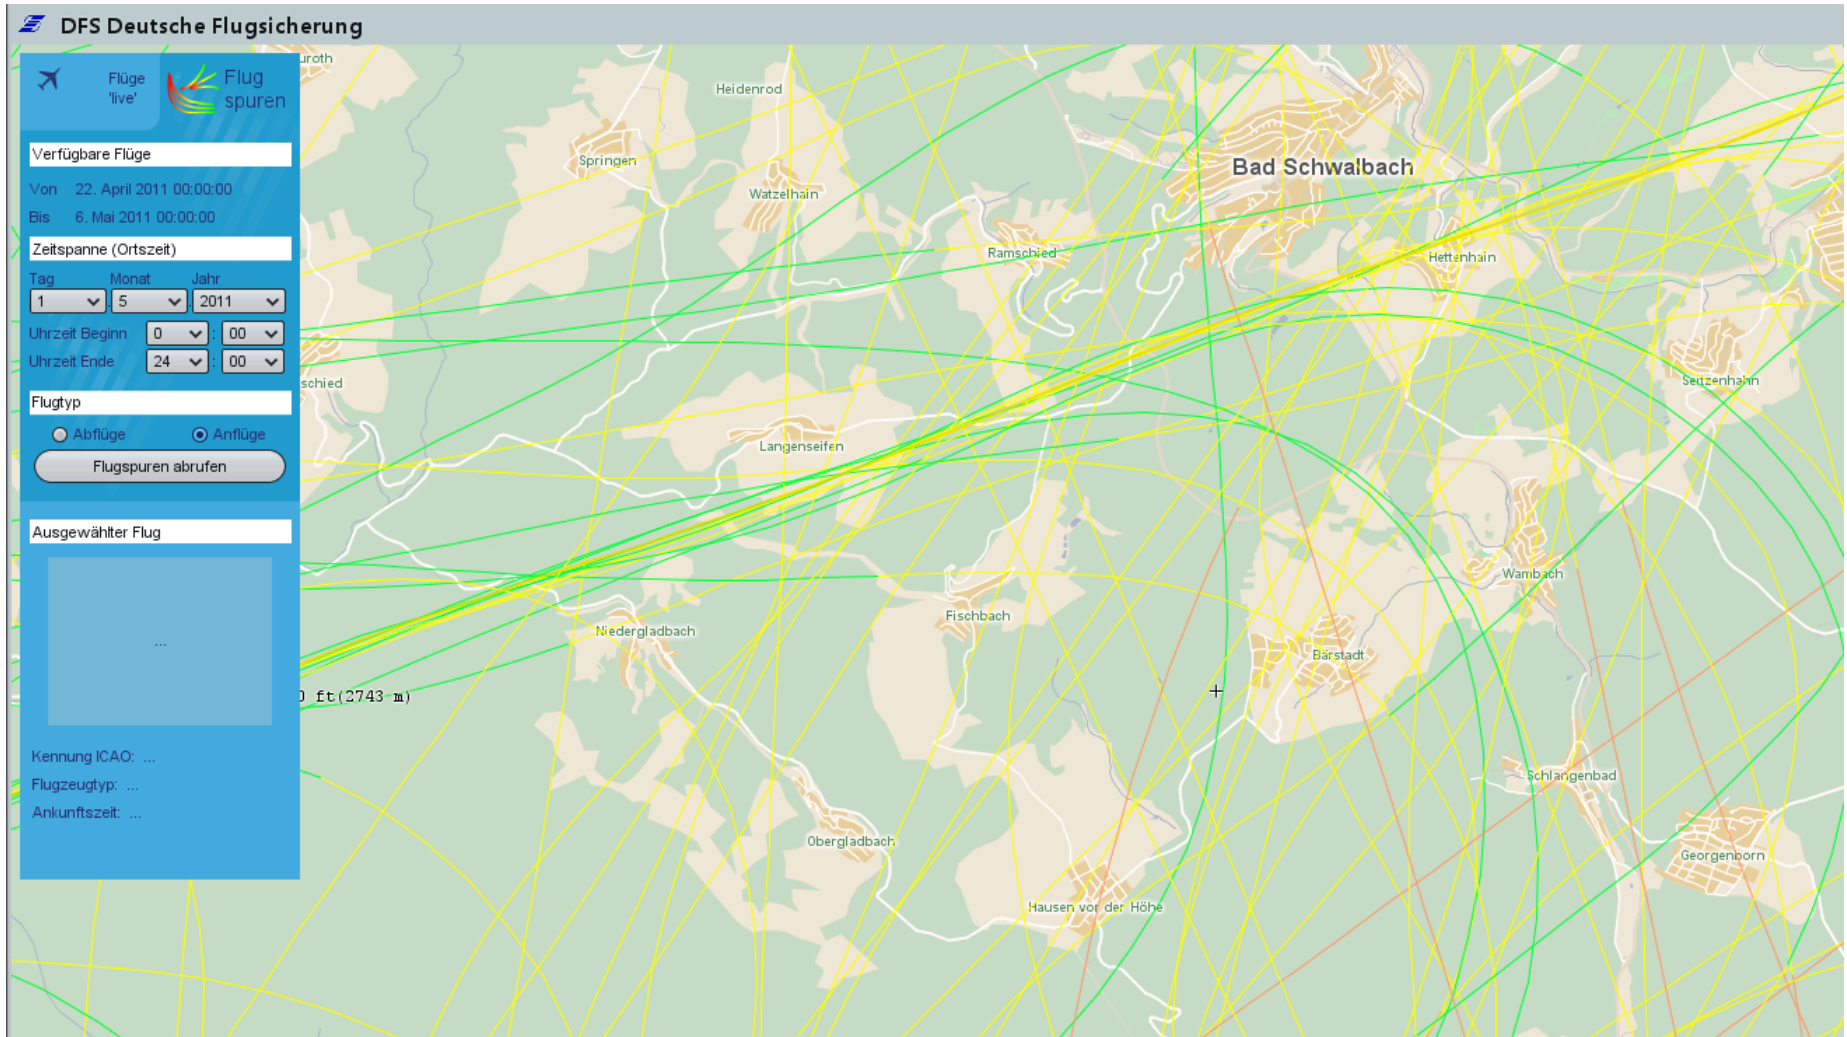

Situation Schlangenbad Sonntag 1. Mai 2011 Anflüge: Vergleichsweise höhere Belastung, Flüge direkt über den Ortschaften

Situation Schlangenbad Mittwoch 4. Mai 2011 Anflüge: Niedrige Belastung