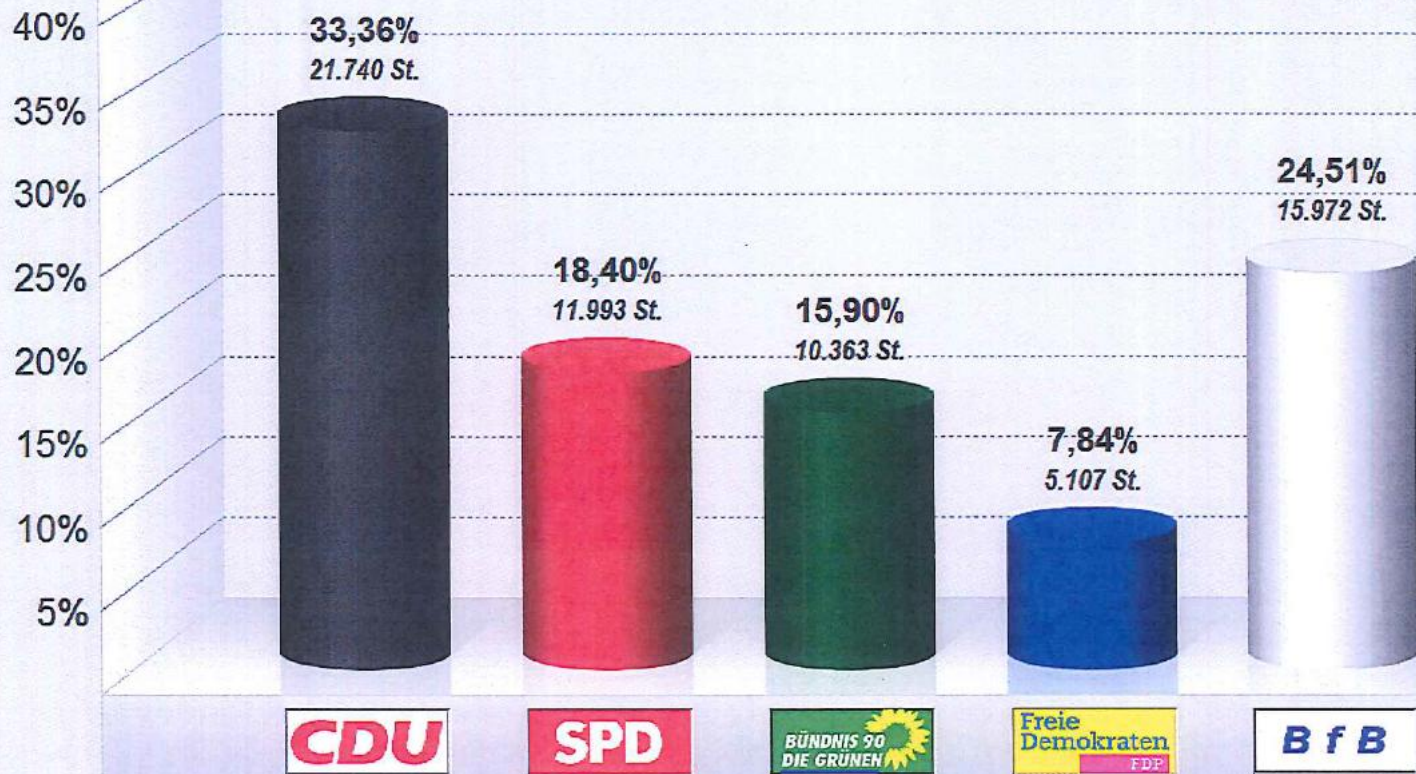

Stimmzettel Gemeindevertretung 2016

Vorläufiges Endergebnis

Stimmenanteile in Prozent (%)

Wahlbeteiligung 55,86%

Stimmzettel Gemeindevertretung 2016

Vorläufiges Endergebnis

Stimmenanteile in Prozent (%)

CDU
33,36%

SPD
18,40%

**BÜNDNIS 90
DIE GRÜNEN**
15,90%

**Freie
Demokraten**
FDP
7,84%

B f B
24,51%

Wahlbet... 55,86%
CDU..... 33,36%
SPD..... 18,40%
GRÜNE.... 15,90%
FDP 7,84%
BfB..... 24,51%

Stimmzettel Gemeindevertretung 2016 Vorläufige Sitzverteilung